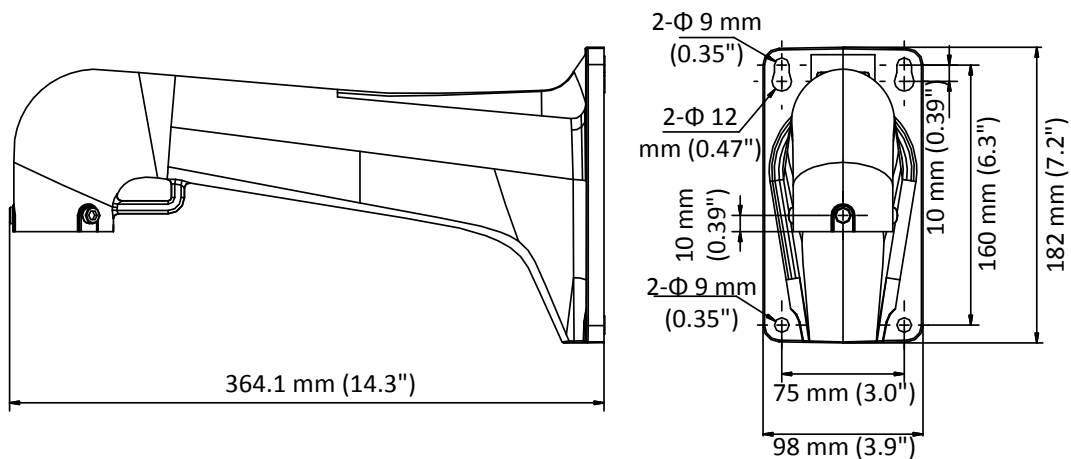

#### Dimension

#### Parameter

Model	DS-1603ZJ
Parameters	Wall Mounting Bracket for PanoVu
Appearance	Hikvision White
Material	Aluminum Alloy
Dimension	364.1 mm × 182.0 mm (14.3" × 7.2")
Weight	1400 g (3.09 lb.)