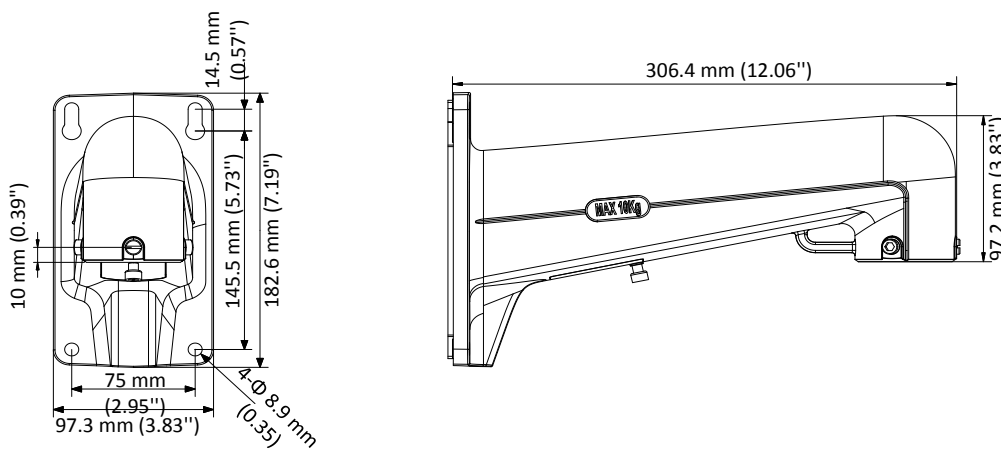

### Wall Mount

### Dimension

### Parameter

Model	DS-1602ZJ-AKS
Parameters	Wall Mount
Appearance	Hikvision White
Material	Alloy
Dimension	97.3 mm × 182.6 mm × 306.4 mm (3.83" × 7.19" × 12.06")
Weight	960 g (2.12 lb.)